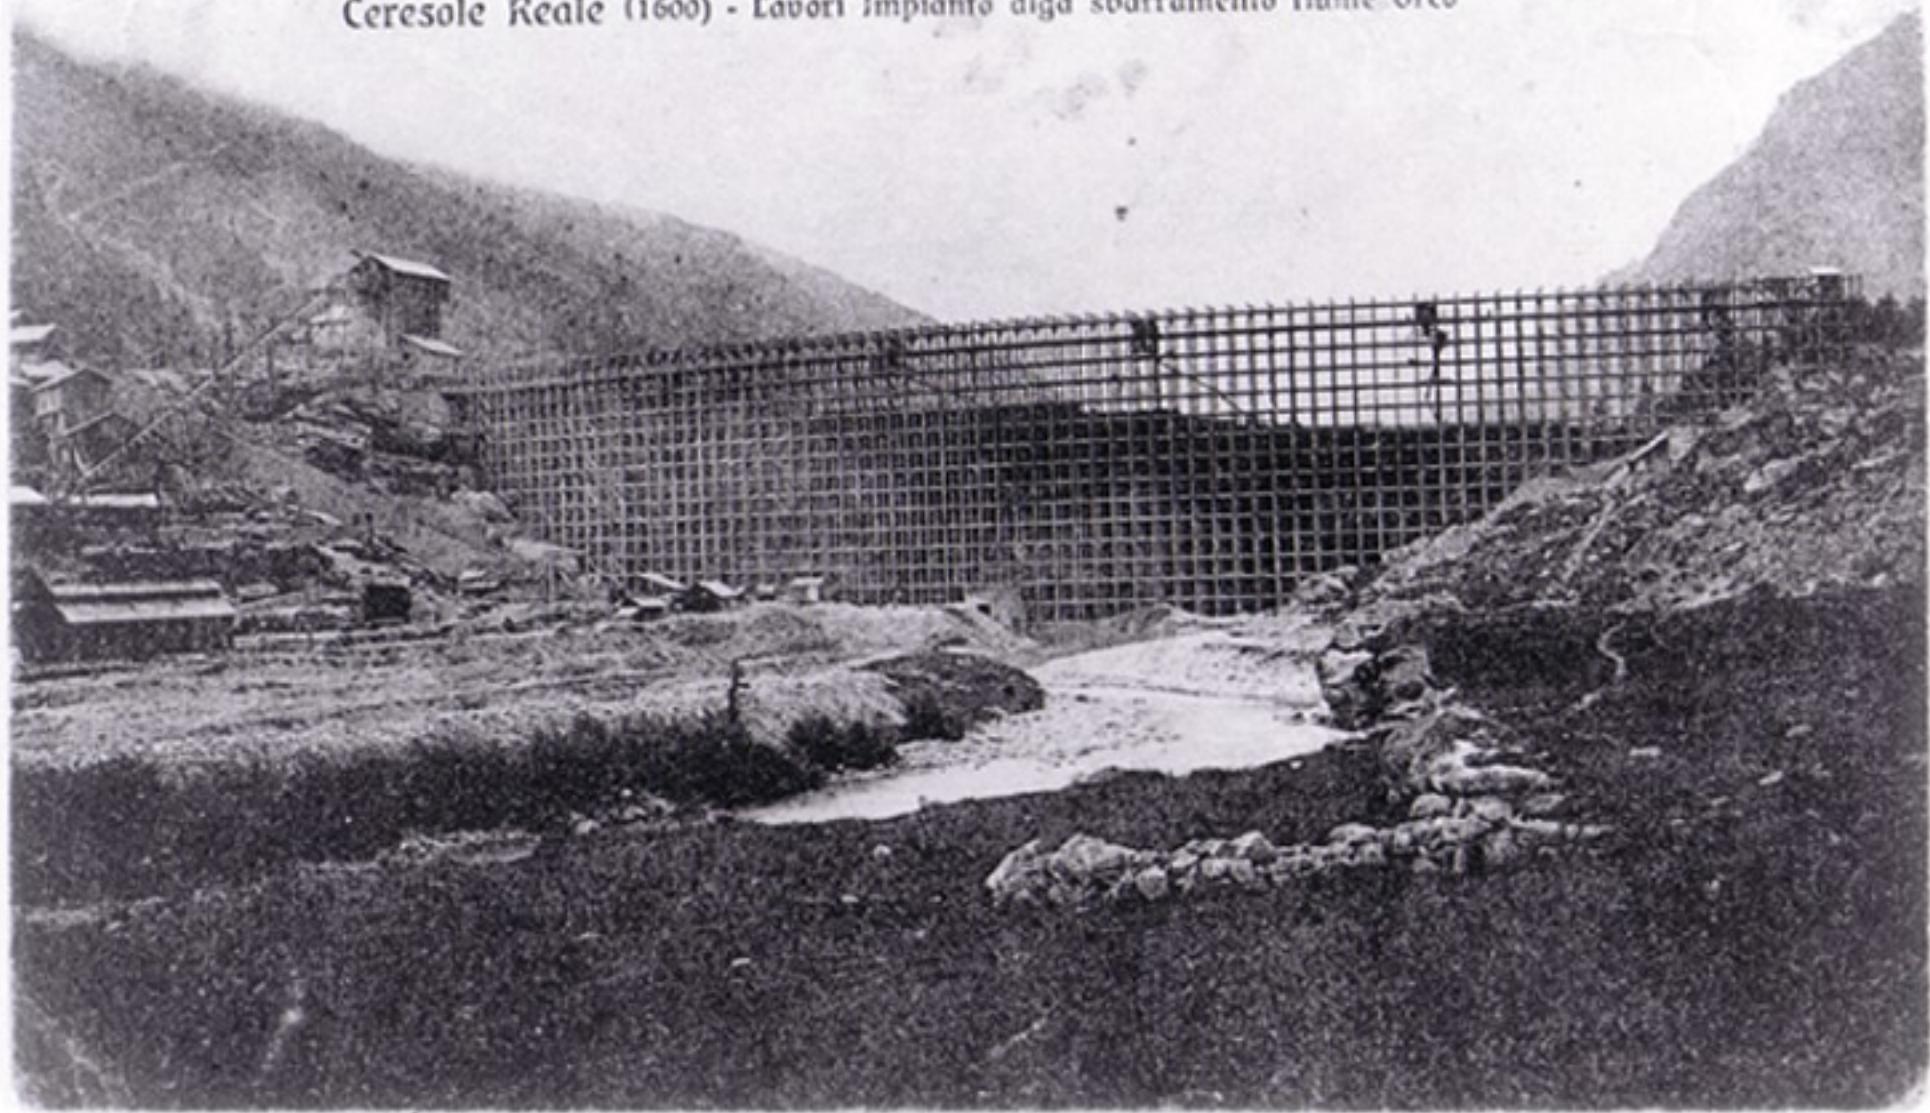

Ceresole Reale (1600) - Lavori Impianto diga sbarramento fiume Orco

**Lavori impianto diga per lo sbarramento del fiume Orco. Ceresole Reale (TO), 1928**  
Associazione Amici del Gran Paradiso, Ceresole Reale (TO)